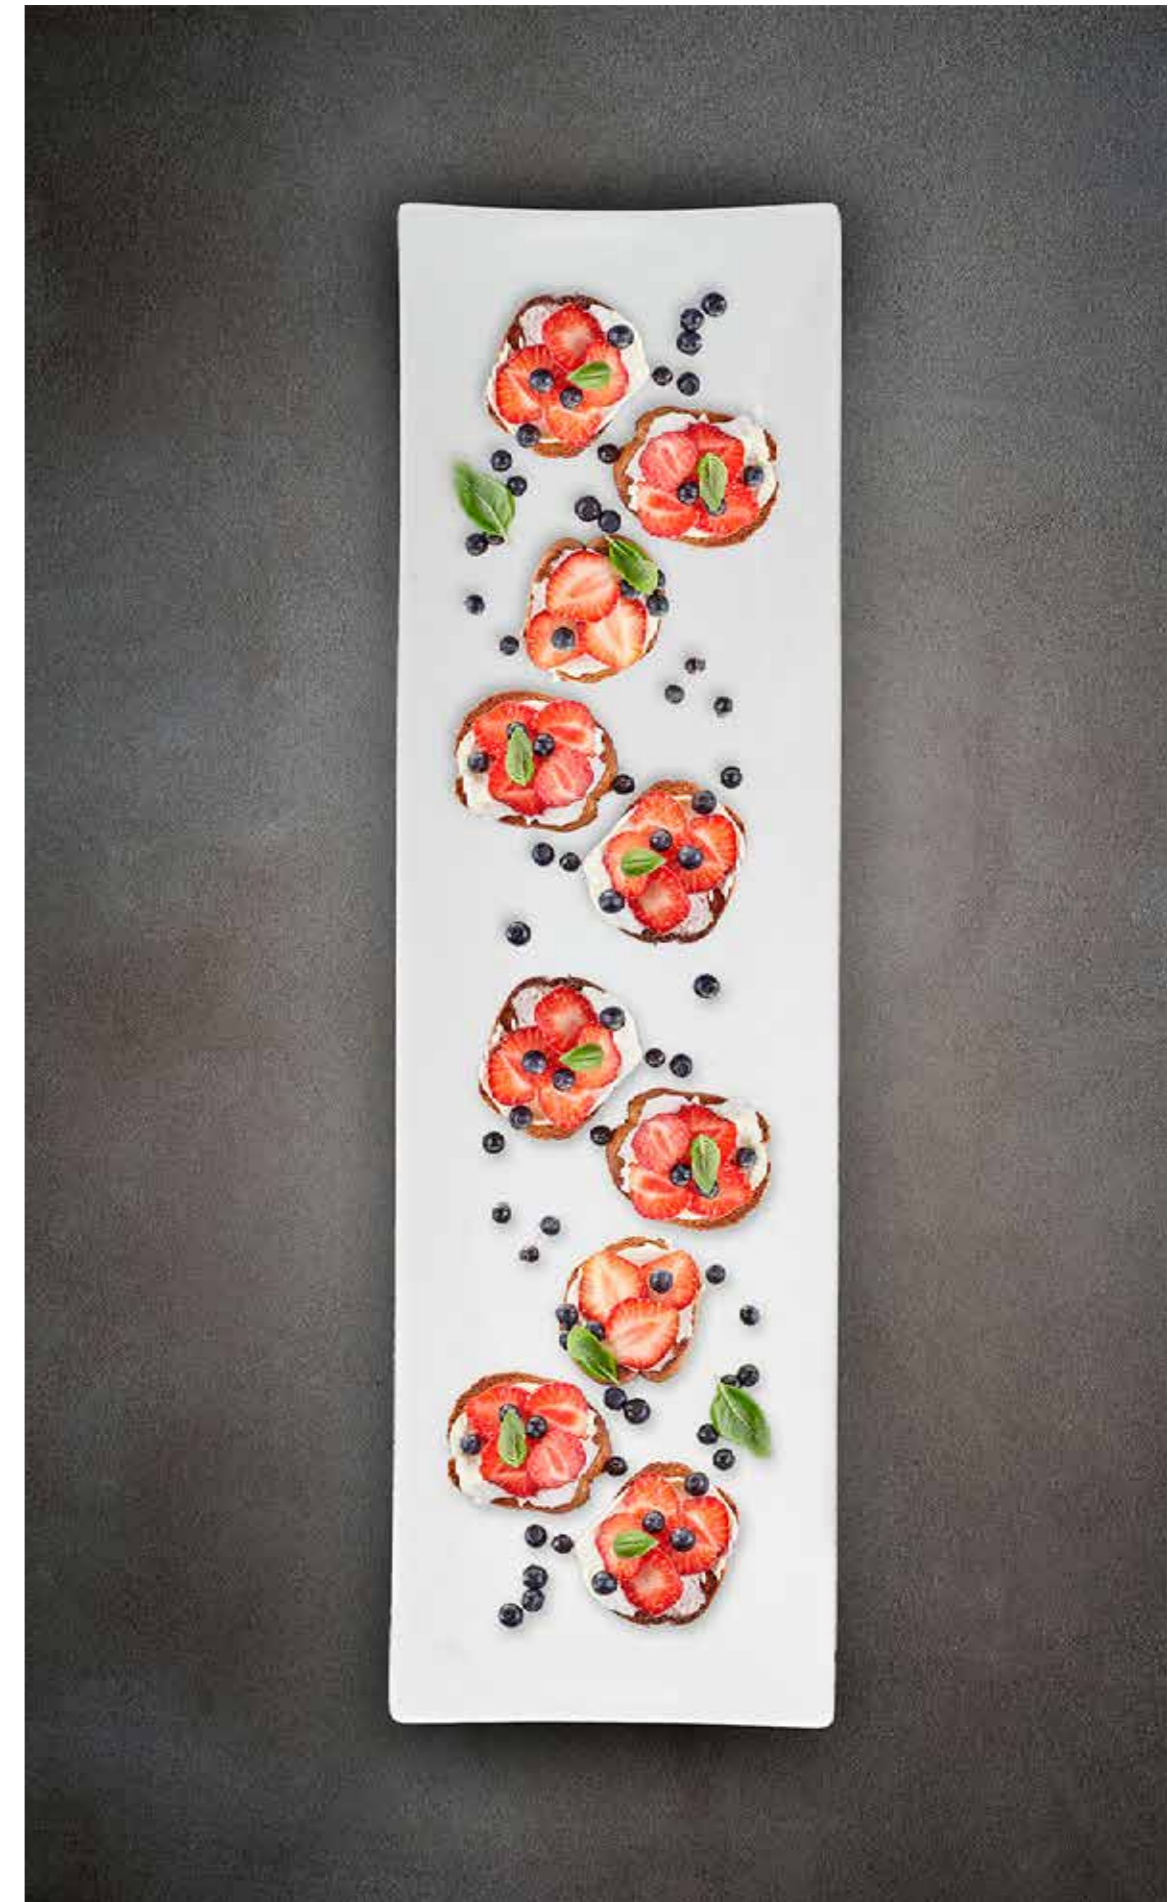

↳ **LÍNEA DELTA**

Ref. 176-RP4173-14 | EAN: 8435123244031

📦 12 | U/V 1 | 🍴 432

Ref. 176-RP4173-12 | EAN: 8435123244024

📦 16 | U/V 1 | 🍴 768

Ref. 176-RP4174 -12 | EAN: 8435123244048

📦 24 | U/V 1 | 🍴 1344

↳ **LÍNEA GOURMET**

Ref. 176-RP0766-12 | EAN: 8435123239891

📦 24 | U/V 1 | 🍴 1008

Ref. 176-RP1521-14.25 | EAN: 8435123239907

📦 24 | U/V 1 | 🍴 1056