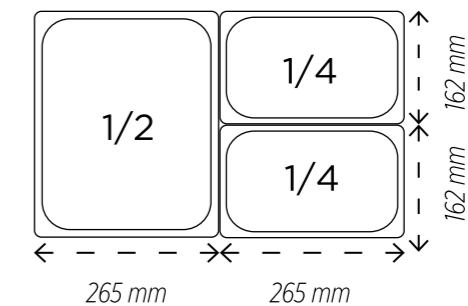

**ALAR GASTRONORM 1/2
32.5X26.5X6.5CM BLANCA
CT10**

Ref. 175-B471/W | EAN: 8435123236234

10 | U/V1 | -

**ALAR GASTRONORM
NEGRO 1/1 CT6**
53 x 32.5 x 4 CM

Ref. 175-B470/B | EAN: 8435123236326

6 | U/V1 | 220