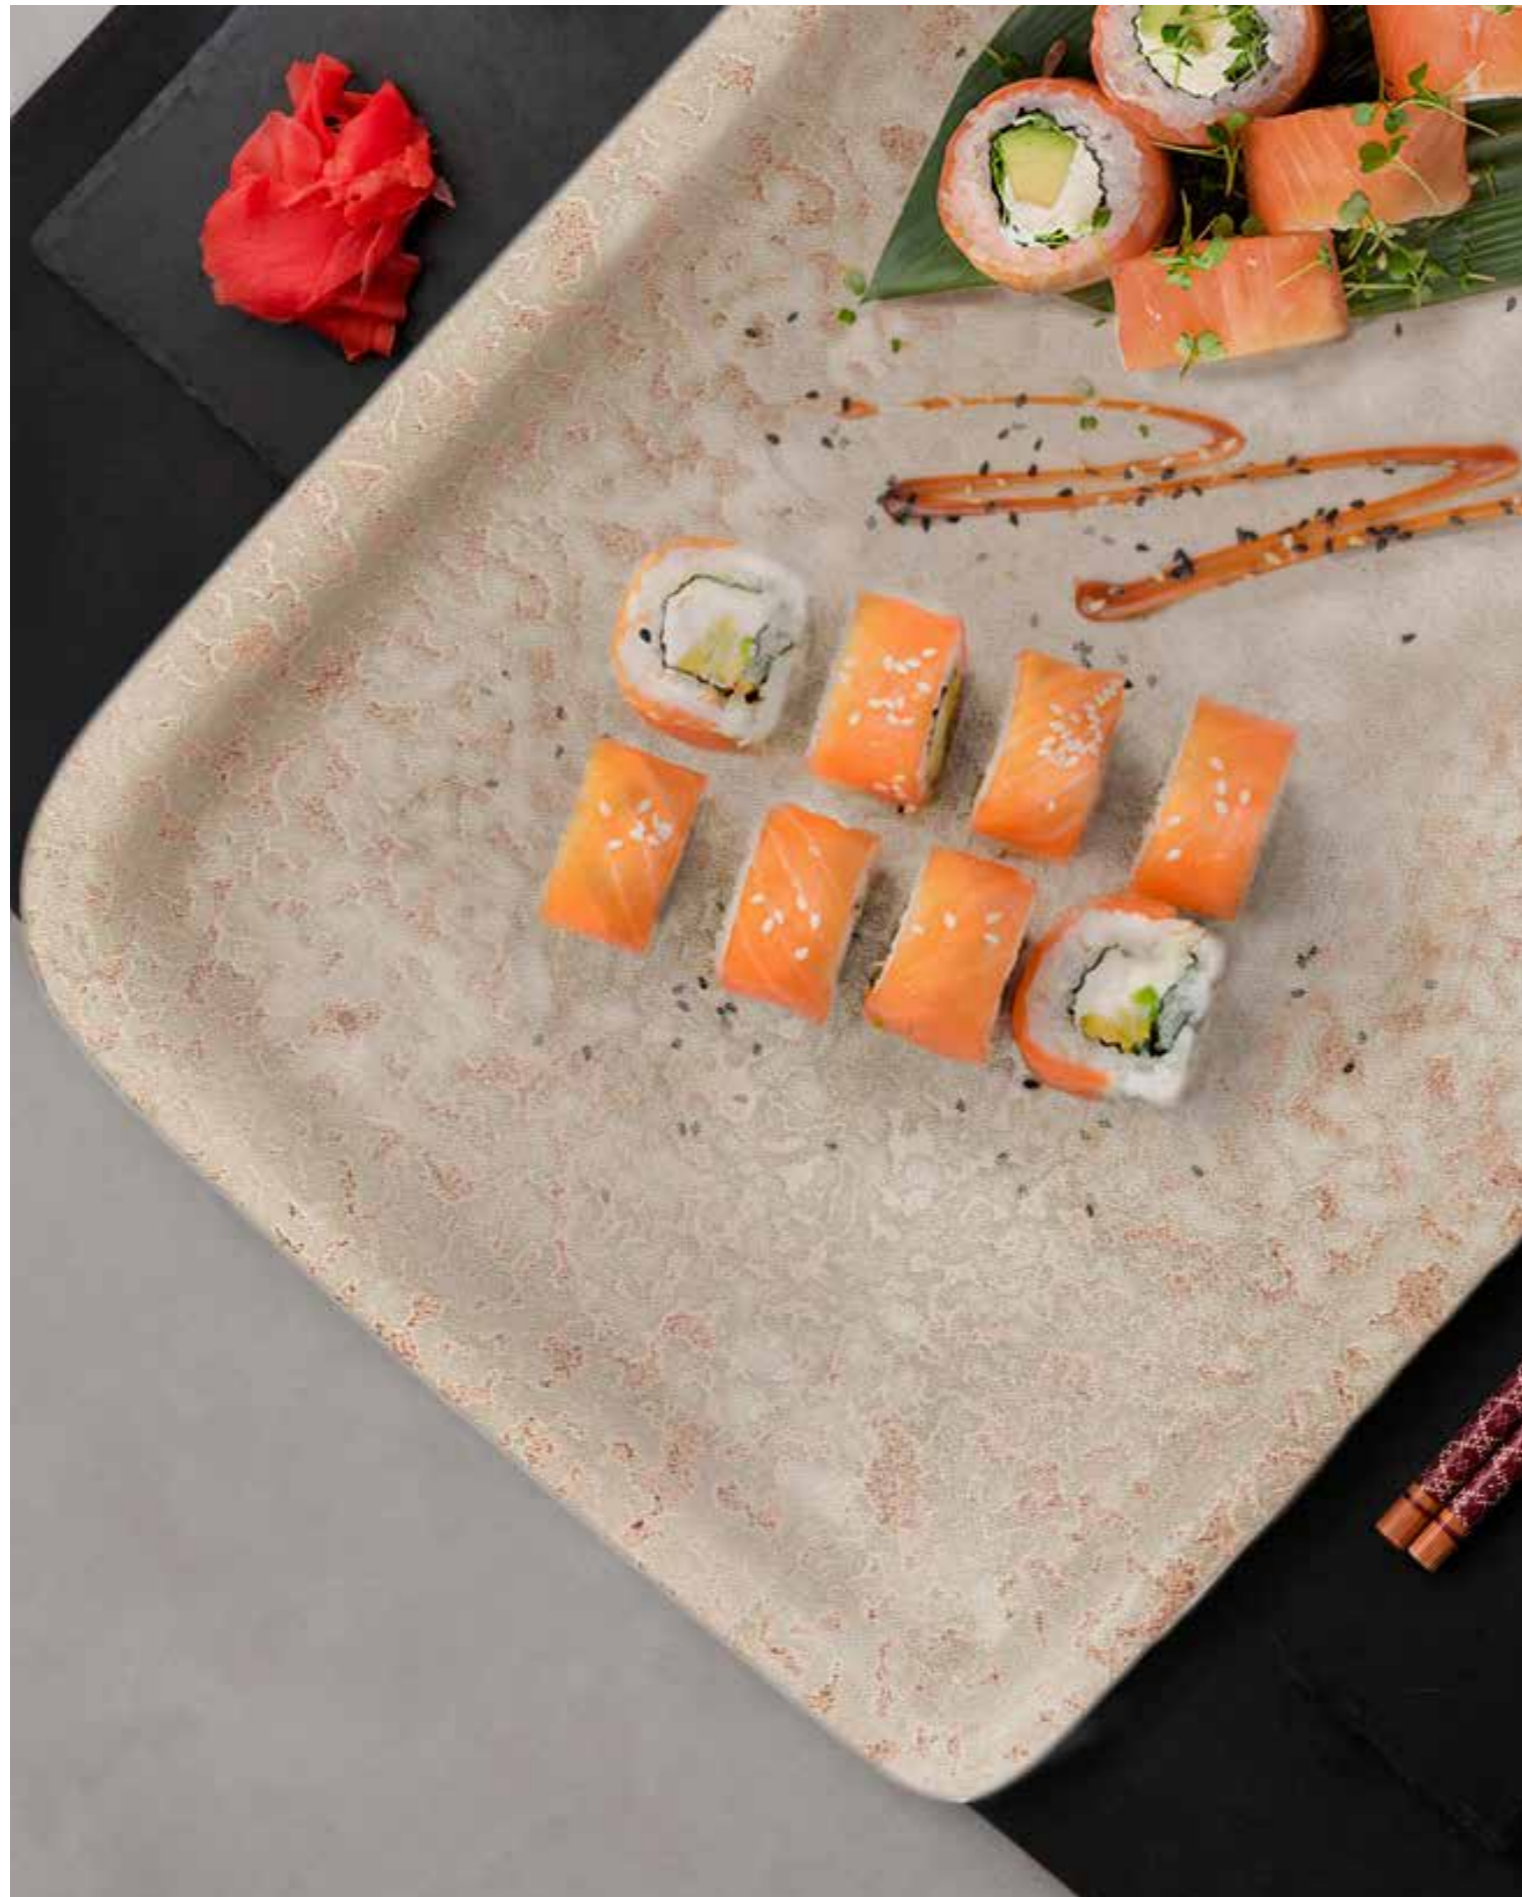

Ref. 202-0871 | EAN: 8435123295200

6 | u/v 1 | -

FUENTE OVAL NATURA
OCEAN ZEST 34X20CM CT6

Ref. 202-0872 | EAN: -

6 | u/v 1 | -

↳ NATURA

PLATO POSTRE NATURA ZEST
15CM CT12

Ref. 202-0876 | EAN: 8435123295262