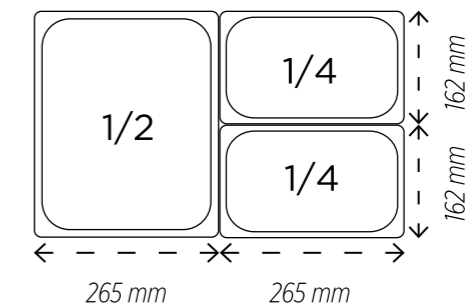

8 | U/V1 | 192

ALAR GASTRONORM
BLANCA 1/4 CT16
26.5 x 16 x 6.5 CM

Ref. 175-B497/W | EAN: 8435123236272

16 | U/V1 | 384

ALAR **GASTRONORM**
BLANCA 1/3 CT18
32.5 x 17.5 x 6.5 CM

Ref. 175-B495/W | EAN: 8435123236258