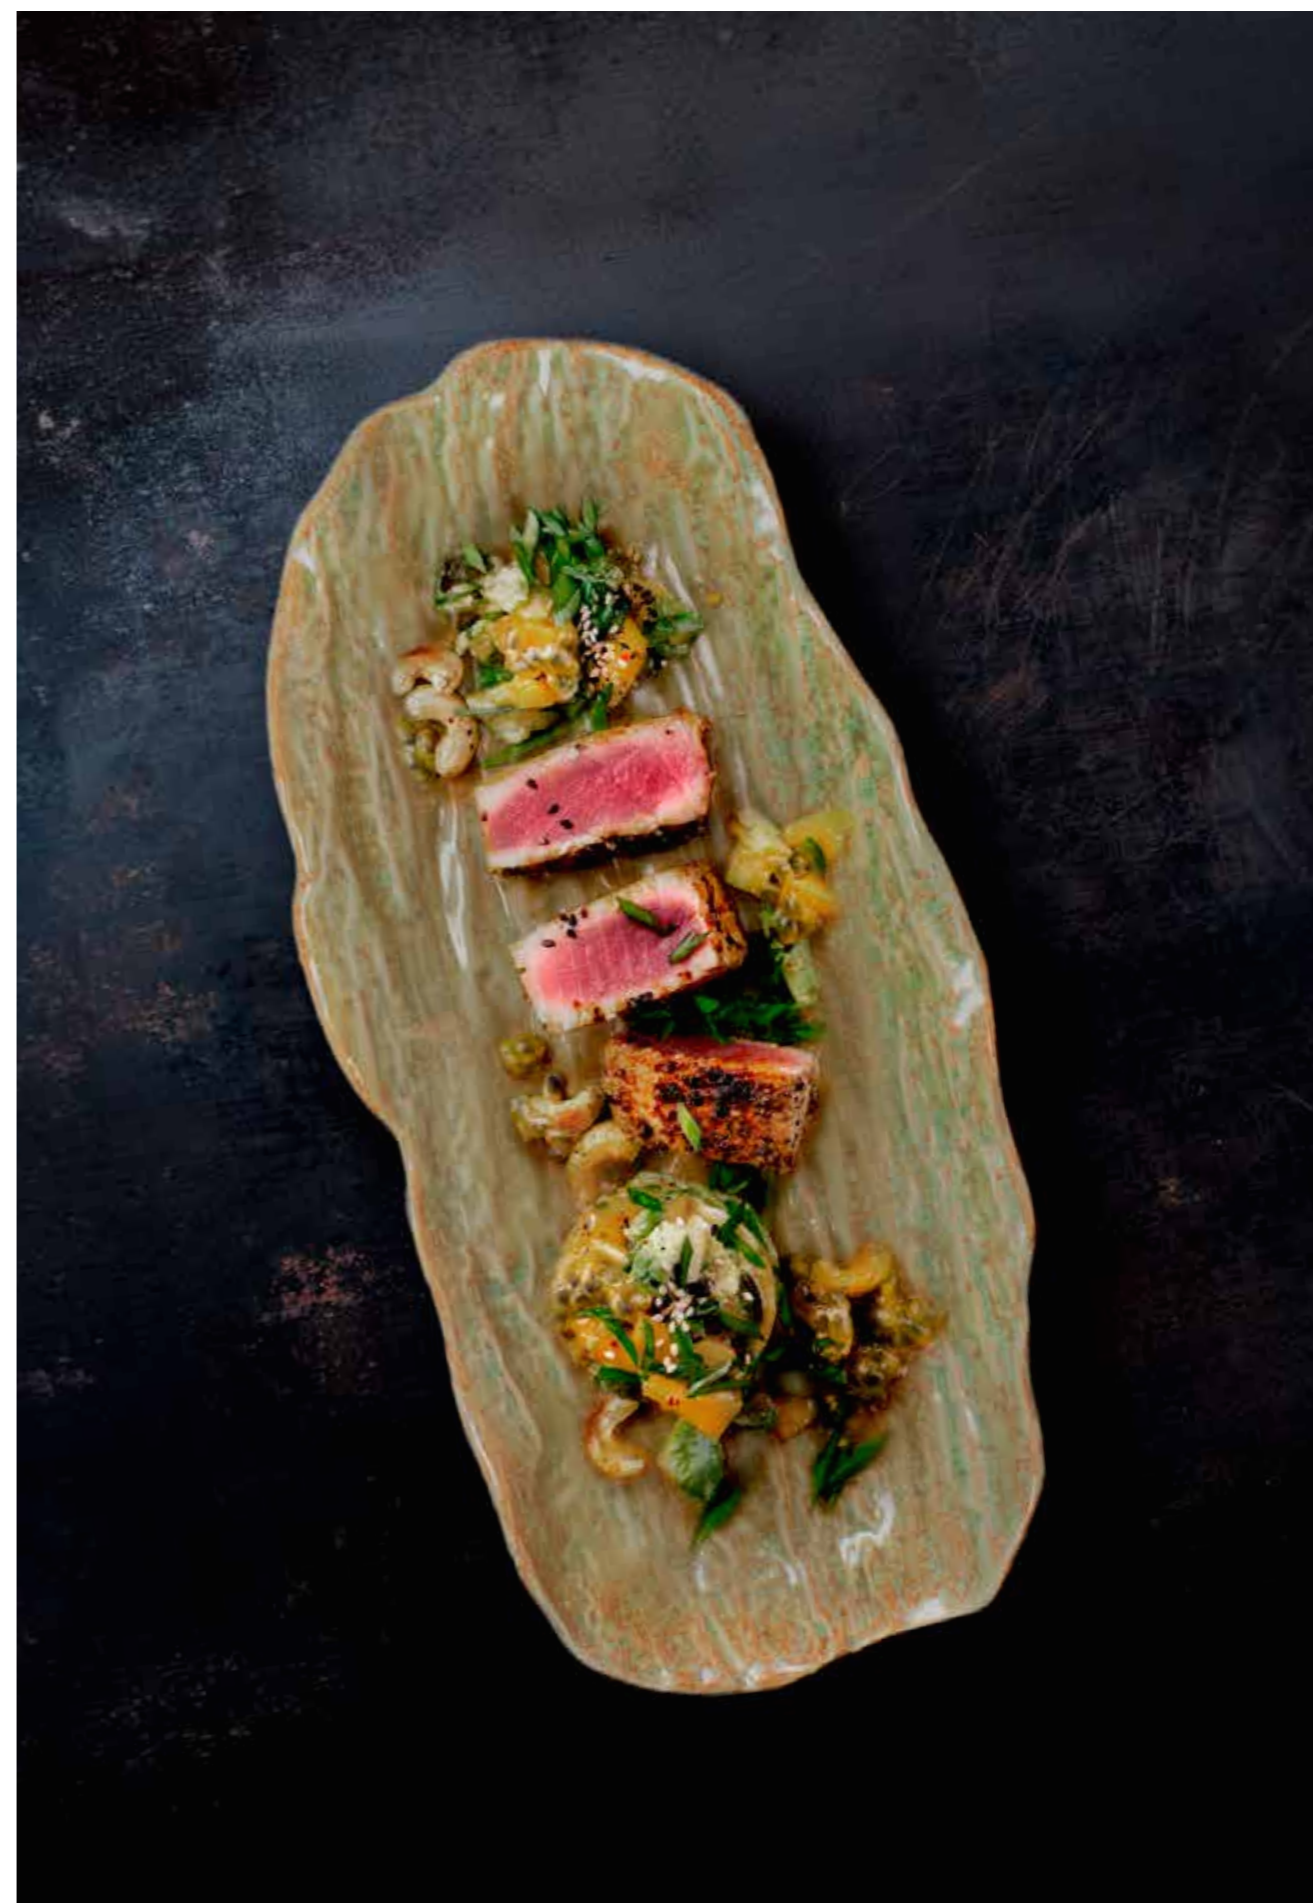

6 | U/V1 | -

↳ SHEELLY BELLA

**PLATO HONDO SHEELLY
BELLA 23CM 800CC CT6**

Ref. 204-0428 | EAN: 8435123302243

6 | U/V1 | -

↳ **ORGANIC GORDION BRONCE**

**PLATO PAN ORGANIC
GORDION BRONCE**
17 CM CT12

Ref. 204-0015 | EAN: 8435123277145