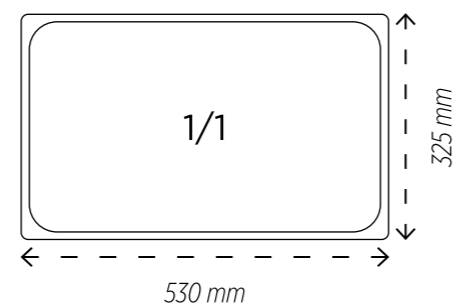

8 | U/V1 | 192

ALAR GASTRONORM
BLANCA 1/4 CT16
26.5 x 16 x 6.5 CM

Ref. 175-B497/W | EAN: 8435123236272

16 | U/V1 | 384

ALAR **GASTRONORM**
BLANCA 1/3 CT18
32.5 x 17.5 x 6.5 CM

Ref. 175-B495/W | EAN: 8435123236258