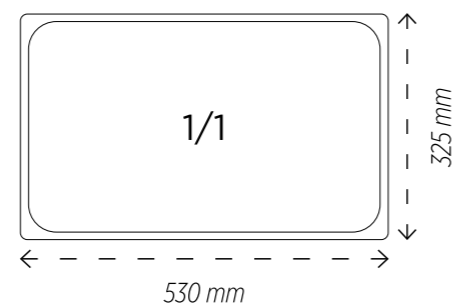

**ALAR GASTRONORM 1/2
32.5X26.5X6.5CM BLANCA
CT10**

Ref. 175-B471/W | EAN: 8435123236234

10 | U/V1 | -

**ALAR GASTRONORM
NEGRO 1/1 CT6**
53 x 32.5 x 4 CM

Ref. 175-B470/B | EAN: 8435123236326

6 | U/V1 | 220